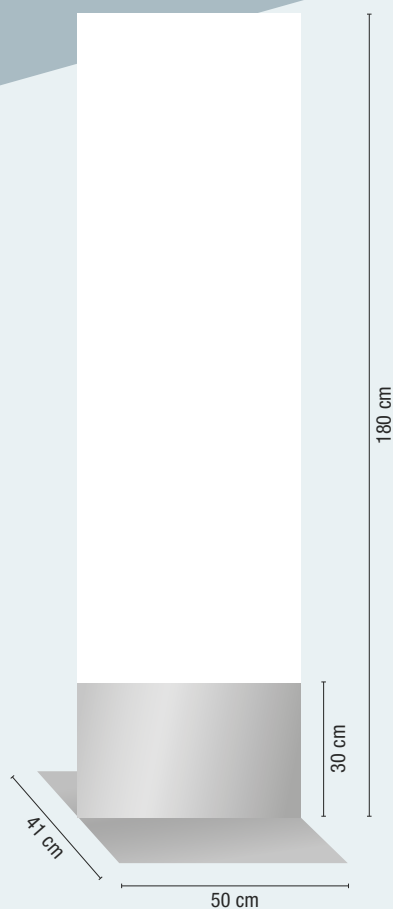

MESSE-STELE

Die Stele besteht aus einem besonders leichtem Materialmix von Schaumstoff mit einer Kunststoffbeschichtung, sowie einem Aluminiumfuß.

Zum Lieferumfang gehört der Sockel aus eloxiertem Aluminium im Format 50x41x30 cm und eine Messebauplatte in der von Ihnen gewählten Größe.

Die Platten sind auf Wunsch beidseitig und vollfarbig bedruckbar.

KOMPAKT

WIEDERVERWENDBAR

LEICHT

VIELSEITIG

GÜNSTIG

Die
GROSSE

Die
MITTLERE