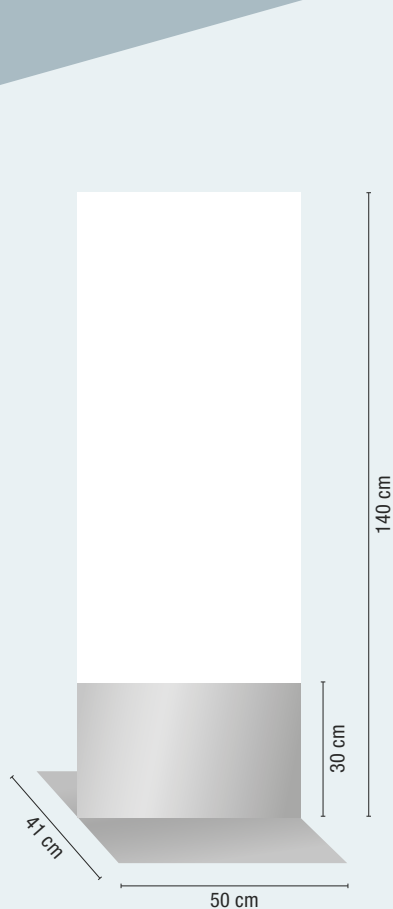

MESSE-STELE

Die Stele besteht aus einem besonders leichtem Materialmix von Schaumstoff mit einer Kunststoffbeschichtung, sowie einem Aluminiumfuß.

Zum Lieferumfang gehört der Sockel aus eloxiertem Aluminium im Format 50x41x30 cm und eine Messebauplatte in der von Ihnen gewählten Größe.

Die Platten sind auf Wunsch beidseitig und vollfarbig bedruckbar.

KOMPAKT

WIEDERVERWENDBAR

LEICHT

VIELSEITIG

GÜNSTIG

Die
GROSSE

Die
MITTLERE